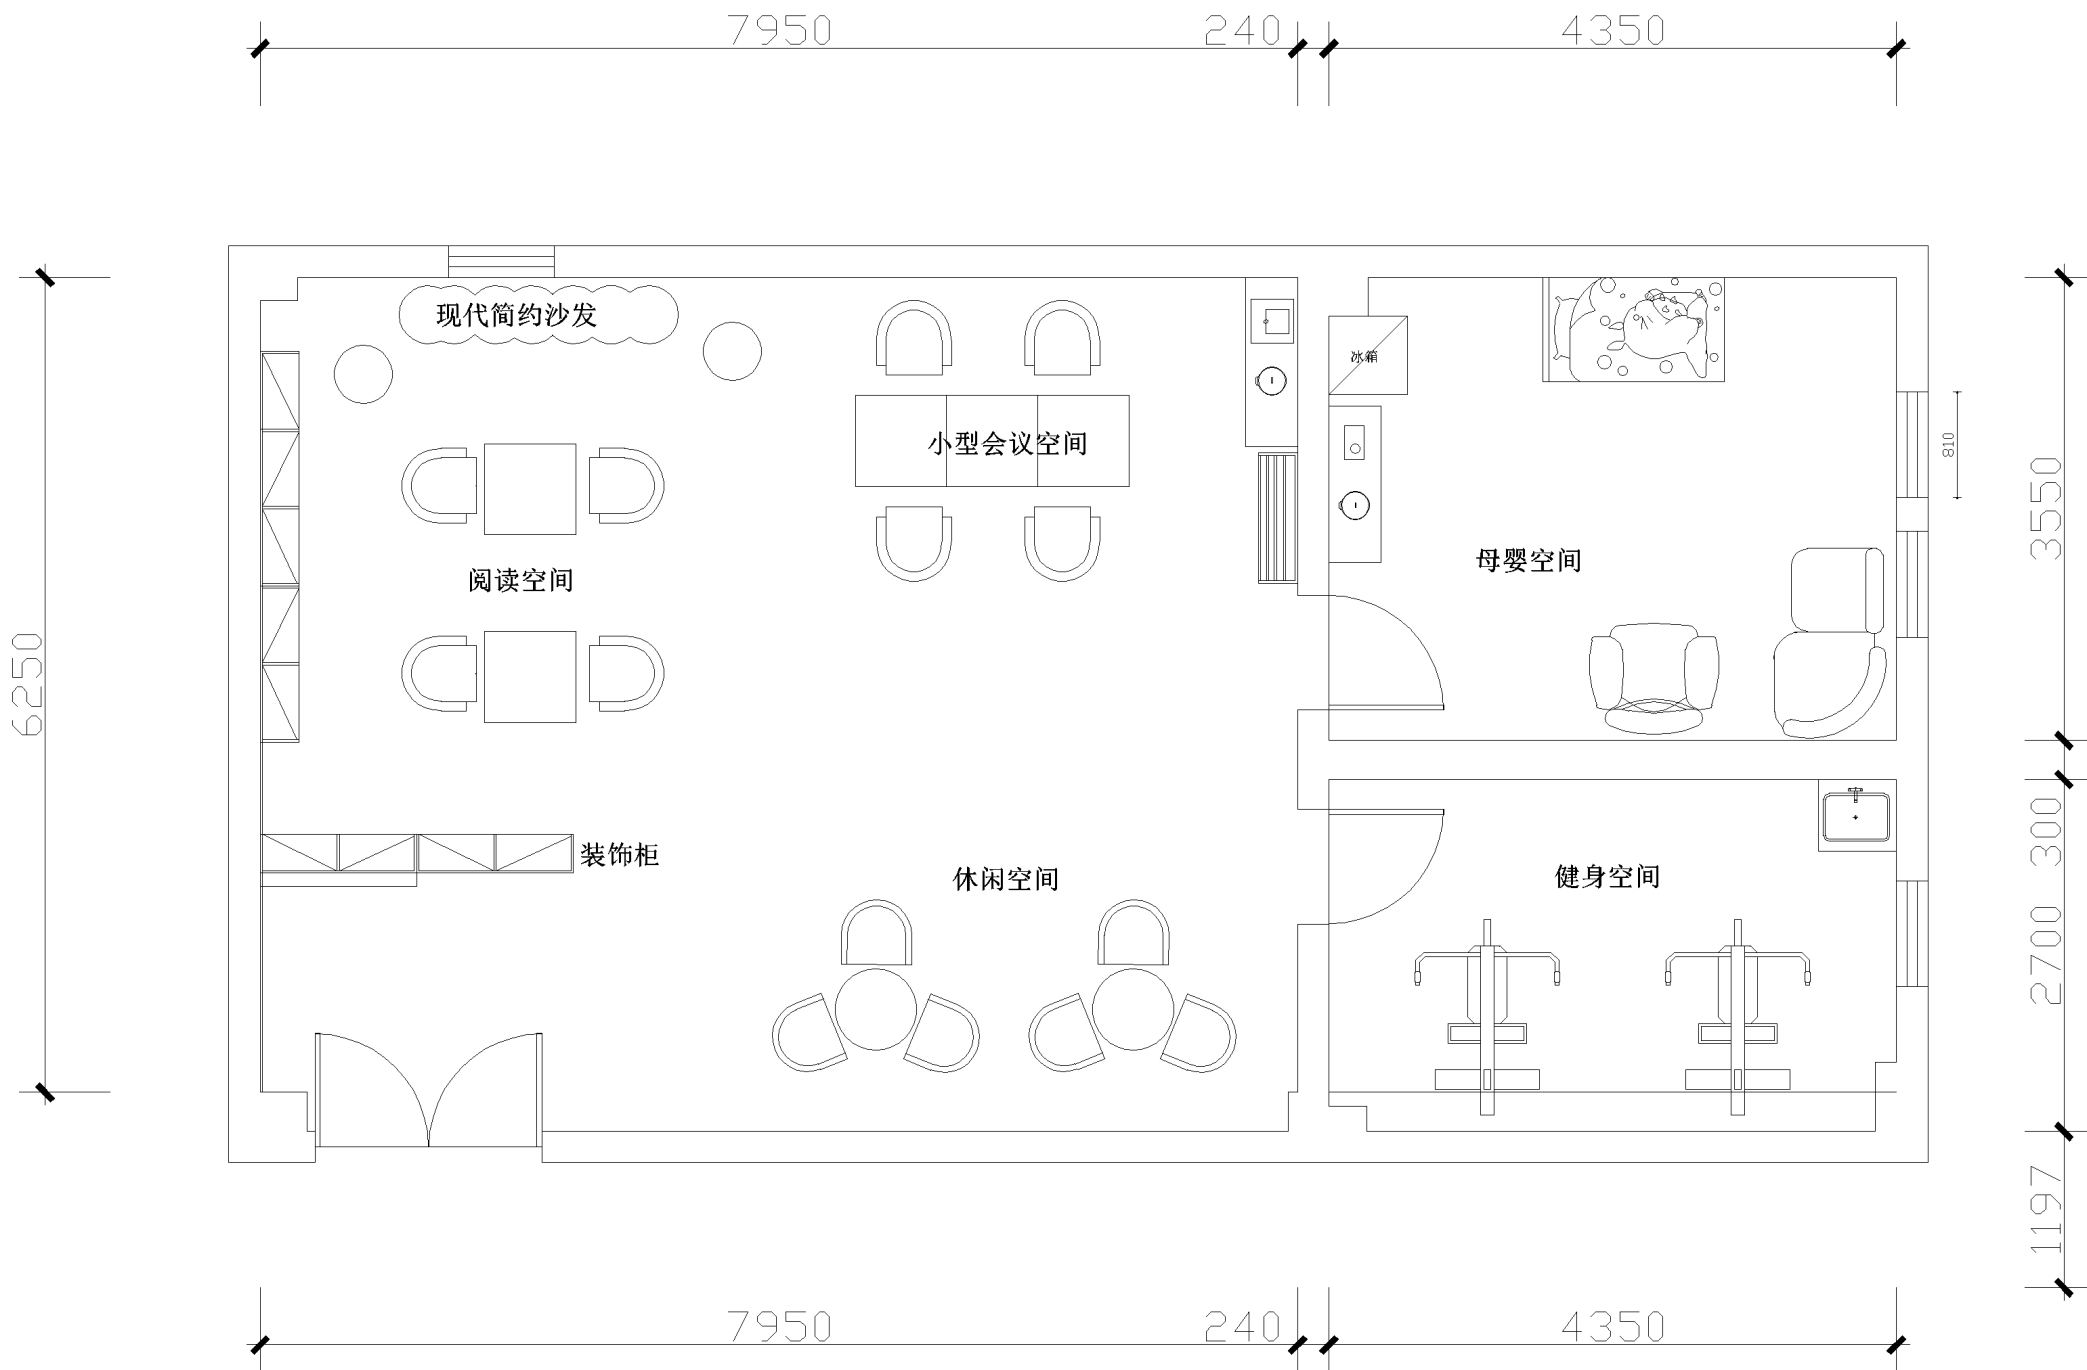

# 装修设计方案

2023年8月1日

## 原始尺寸图

女职工服务站

## 平面布置图

女职工服务站

7950

240

4350

6250

3550

300

# 顶面布置图

女职工服务站

女职工康乃馨服务站