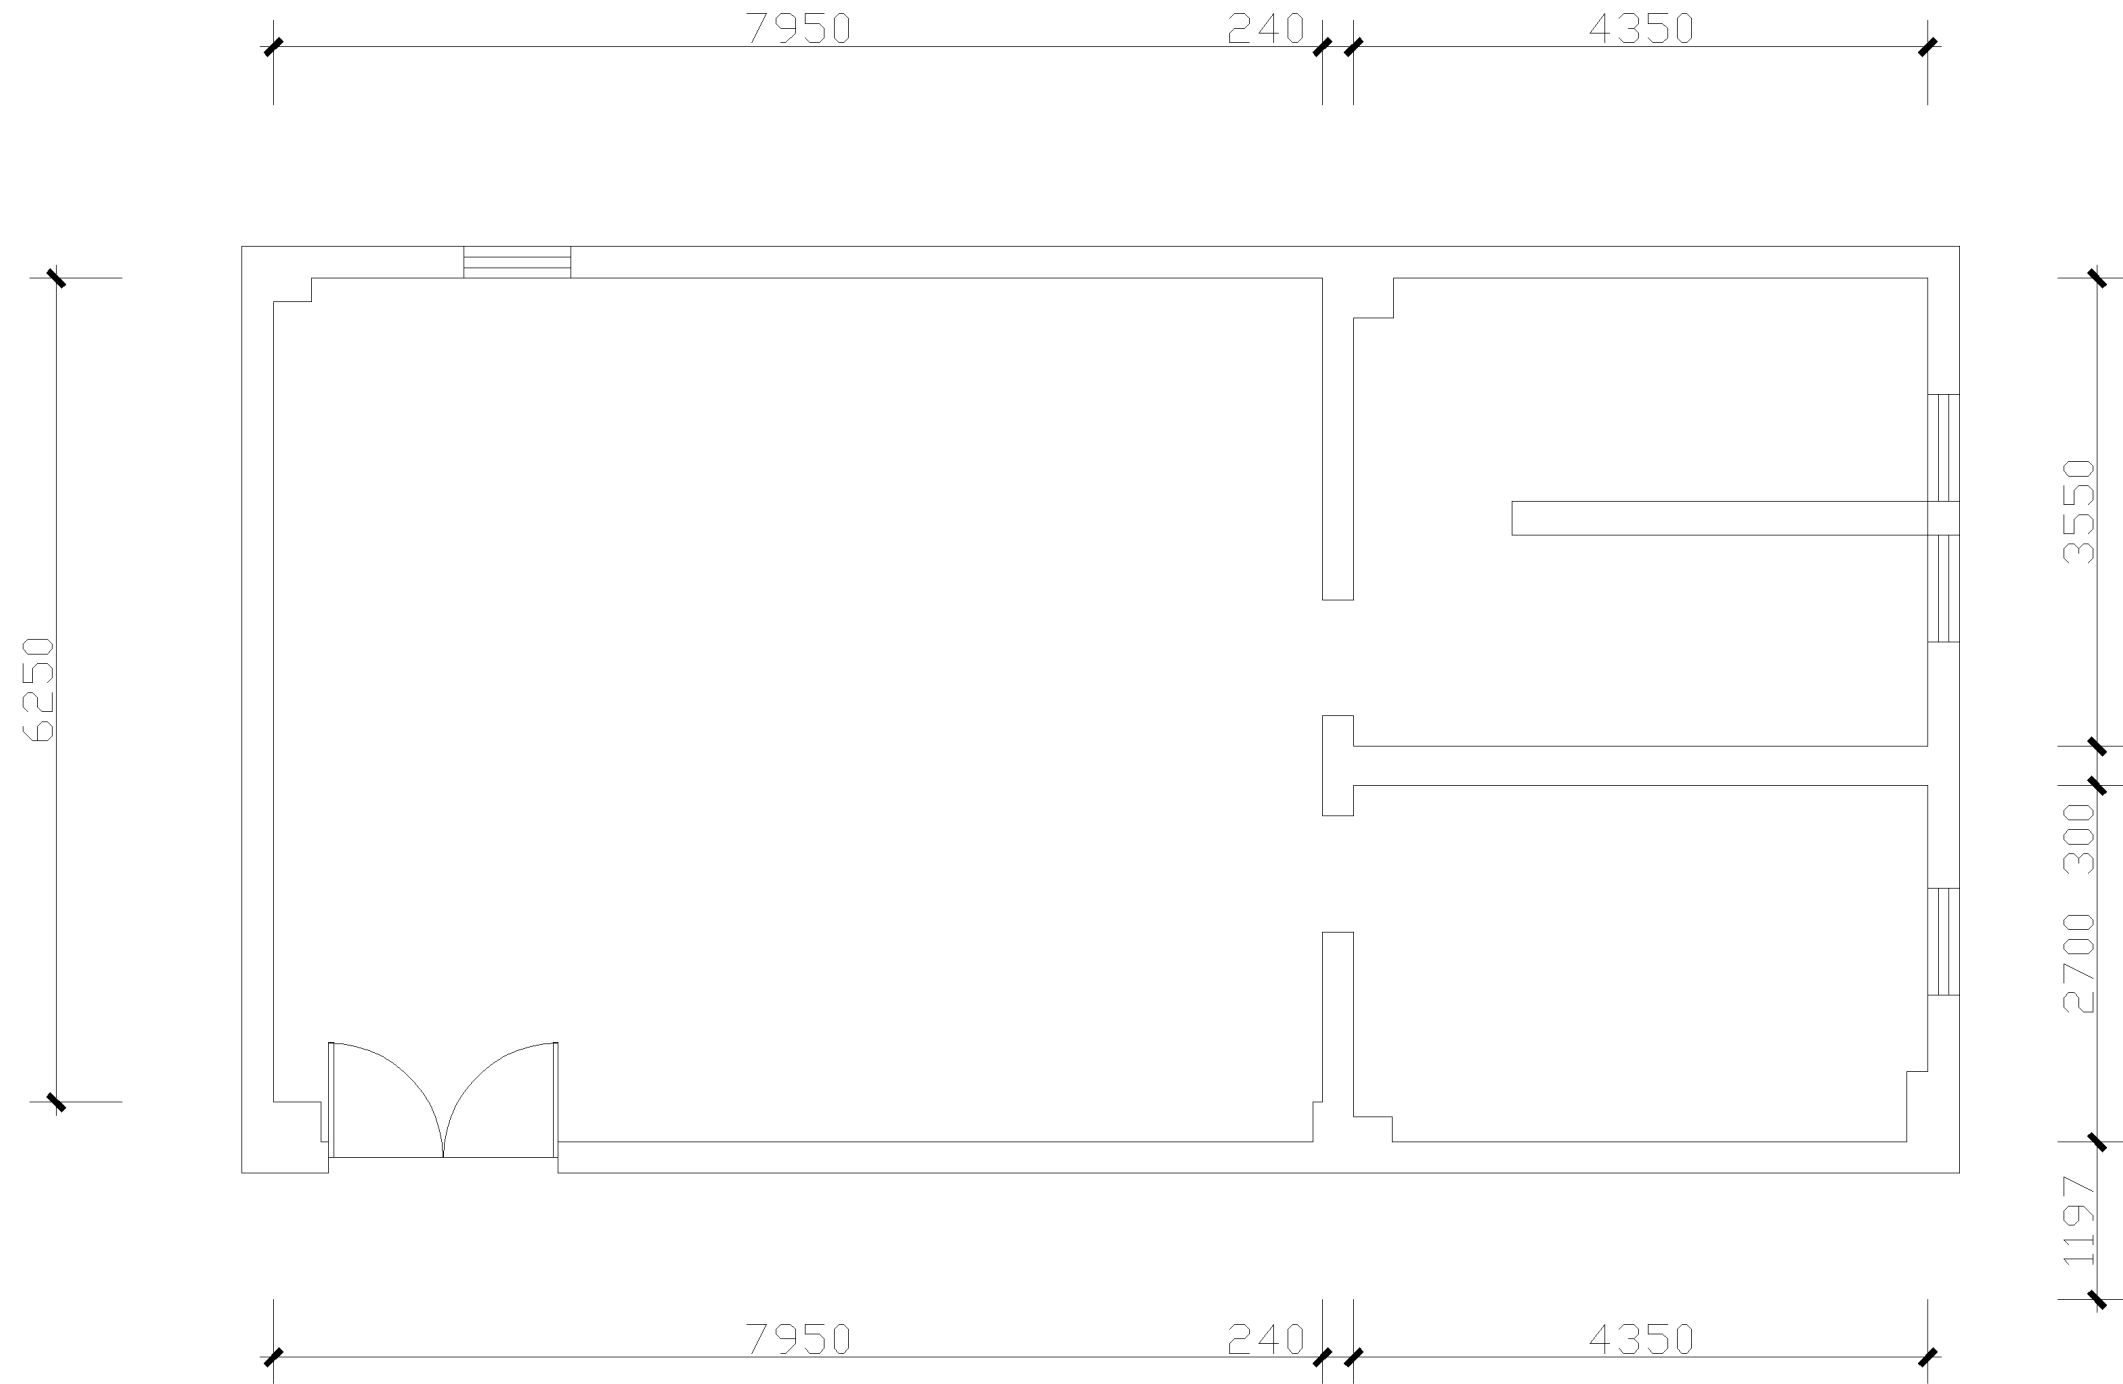

## 原始尺寸图

女职工服务站

## 平面布置图

女职工服务站

7950

240

4350

6250

3550

300

# 顶面布置图

女职工服务站

女职工康乃馨服务站