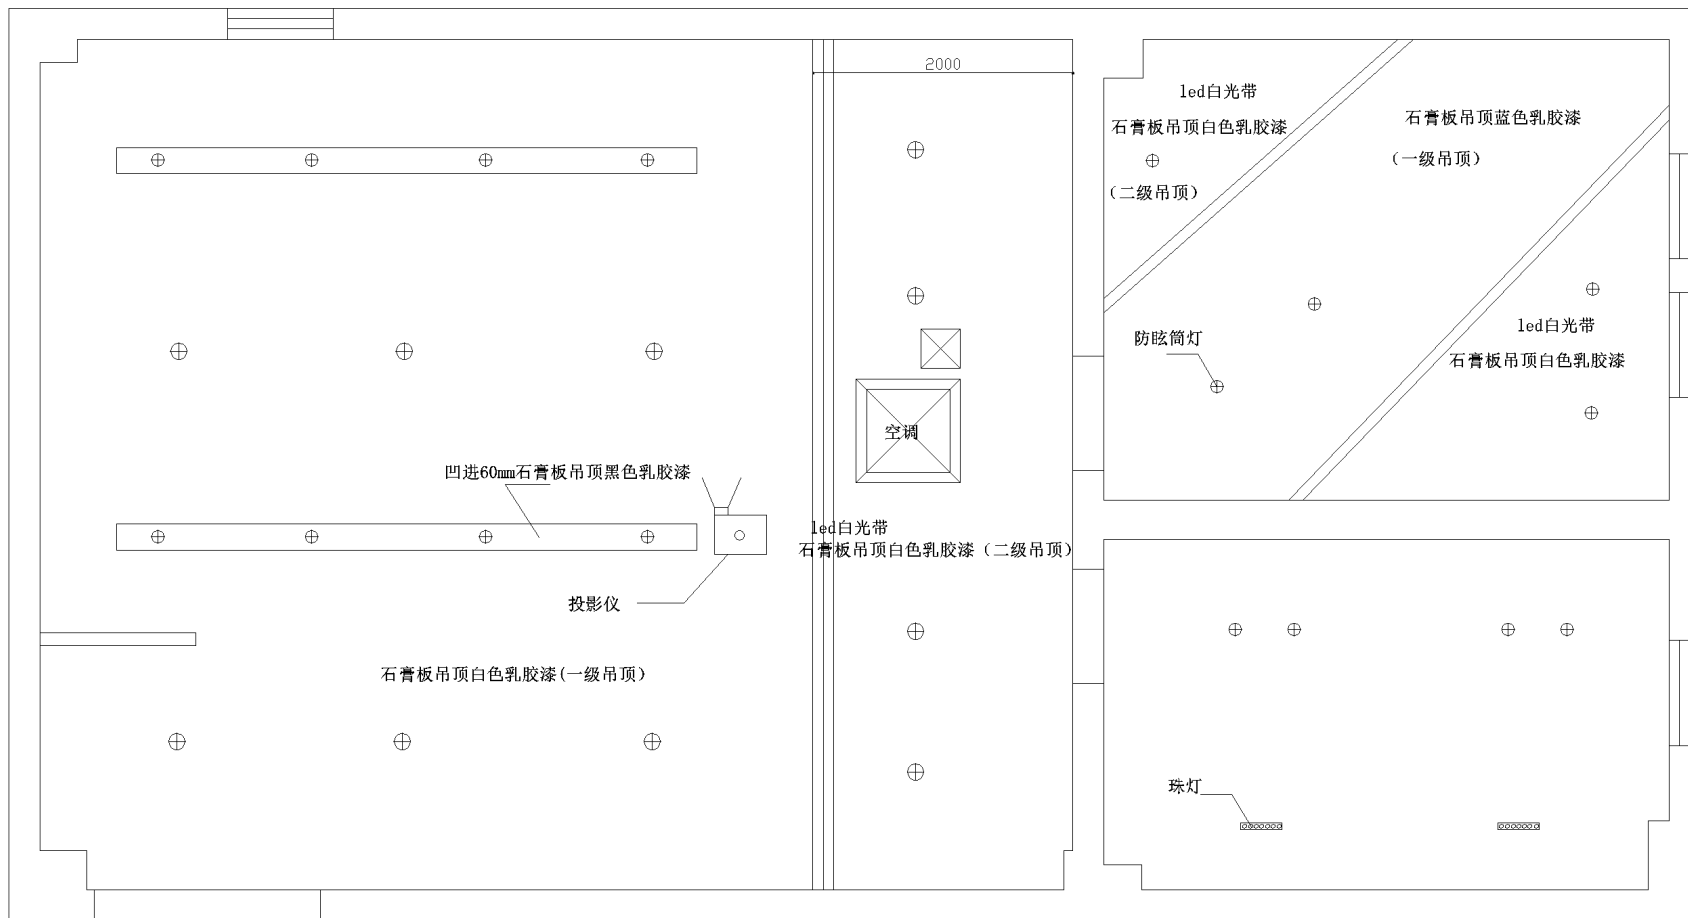

## 原始尺寸图

女职工服务站

## 平面布置图

女职工服务站

7950

240

4350

6250

3550

300

# 顶面布置图

女职工服务站

女职工康乃馨服务站