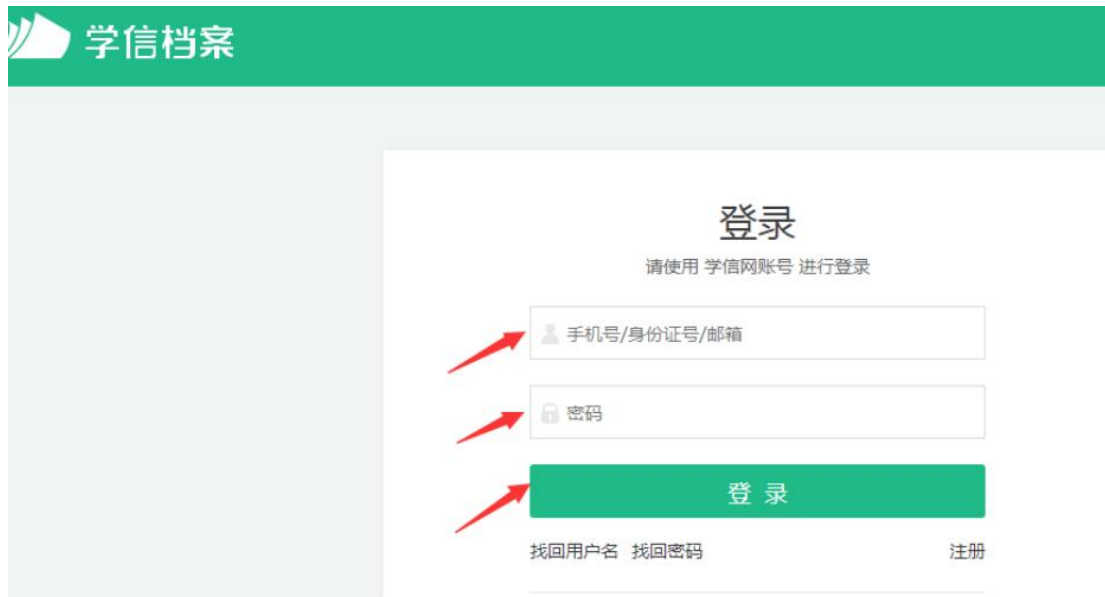

更多新闻 | 专题汇总

快速入口

- 学籍学历信息管理平台
- 来华留学生学籍学历管理平台
- 阳光高考信息平台
- 中国研究生招生信息网
- 全国征兵网
- 全国万名优秀创新创业导师库
- 电子成绩单验证
- 教育部大学生就业网
- 学信就业

学籍学历信息查询与认证服务

- 学籍学历查询**  
教育部学历查询网站，可查询国家承认的高等教育学籍学历信息。
- 学籍学历认证**  
申请高等教育学籍/学历电子认证、学历书面认证。
- 出国教育背景信息服务**  
针对境外高校招生和学生申请出国留学而提供的国内教育背景调查信息服务。

学信档案

- 免费查询本人学籍学历信息
- 申请在线验证报告
- 应往届毕业生可校对本人学历照片

登录 注册

学信档案 | 帮助中心 | 联系我们

学信档案 您的高等教育信息档案

登录学信档案 注册学信网账号

知乎 @考试海题宝

### 3、输入学信网账号和密码